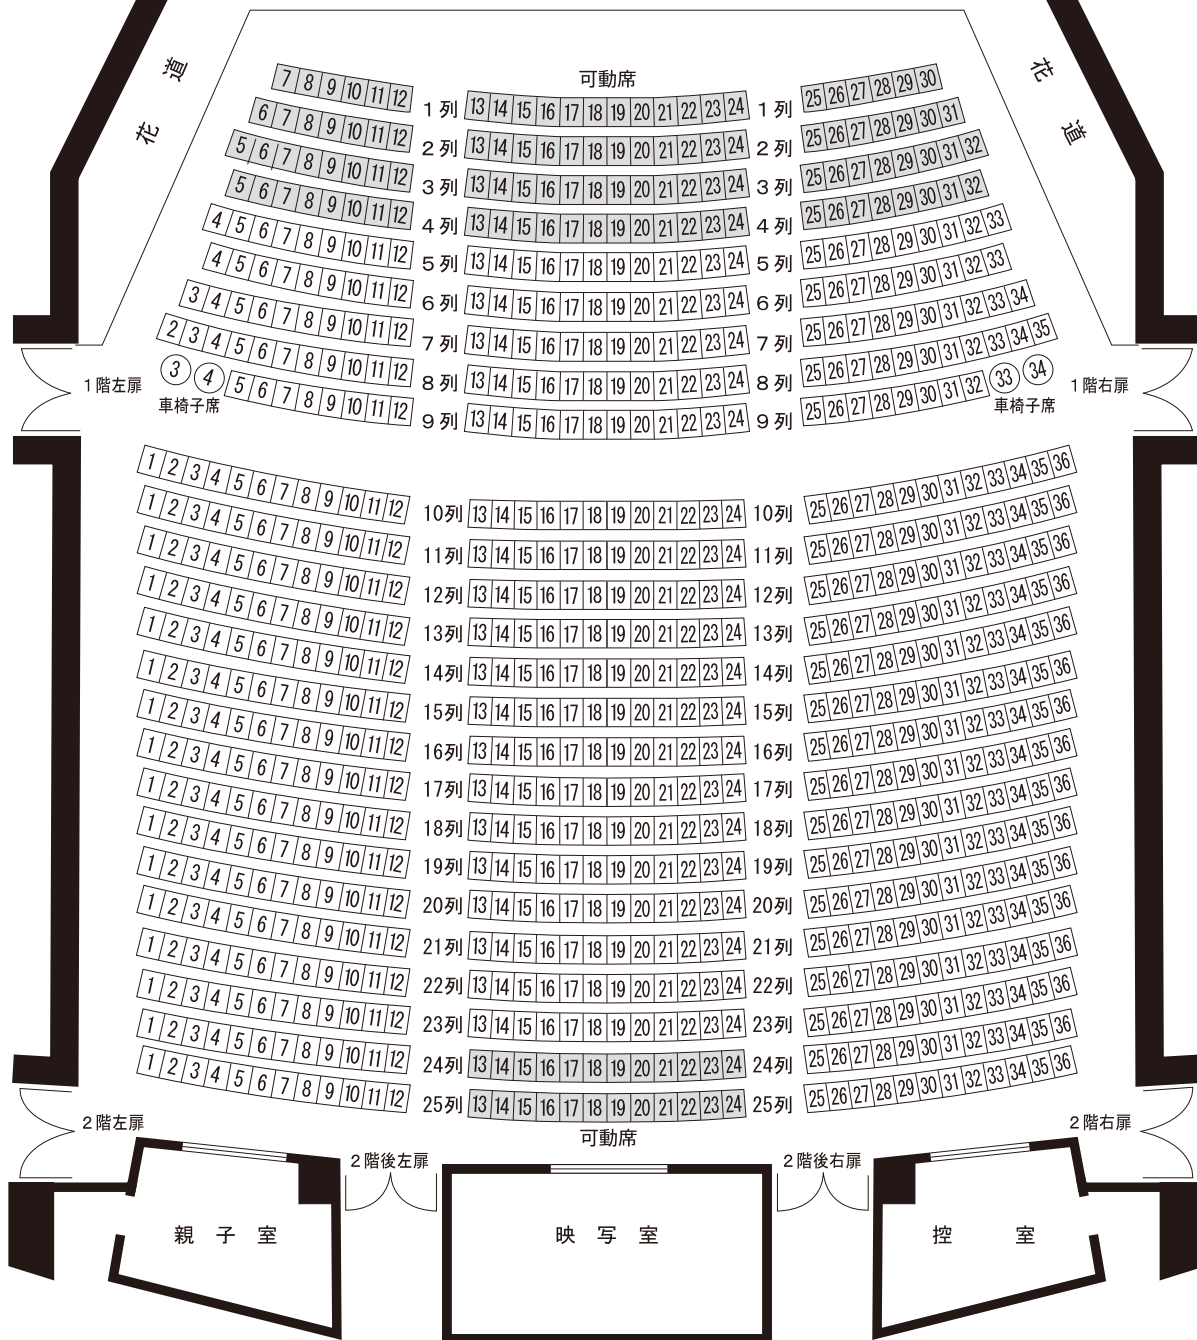

君津市民文化ホール 大ホール座席表

定員1,200名 1階840席(内車椅子4席) 2階360席

1階 客席平面図

舞 台

2階 客席平面図