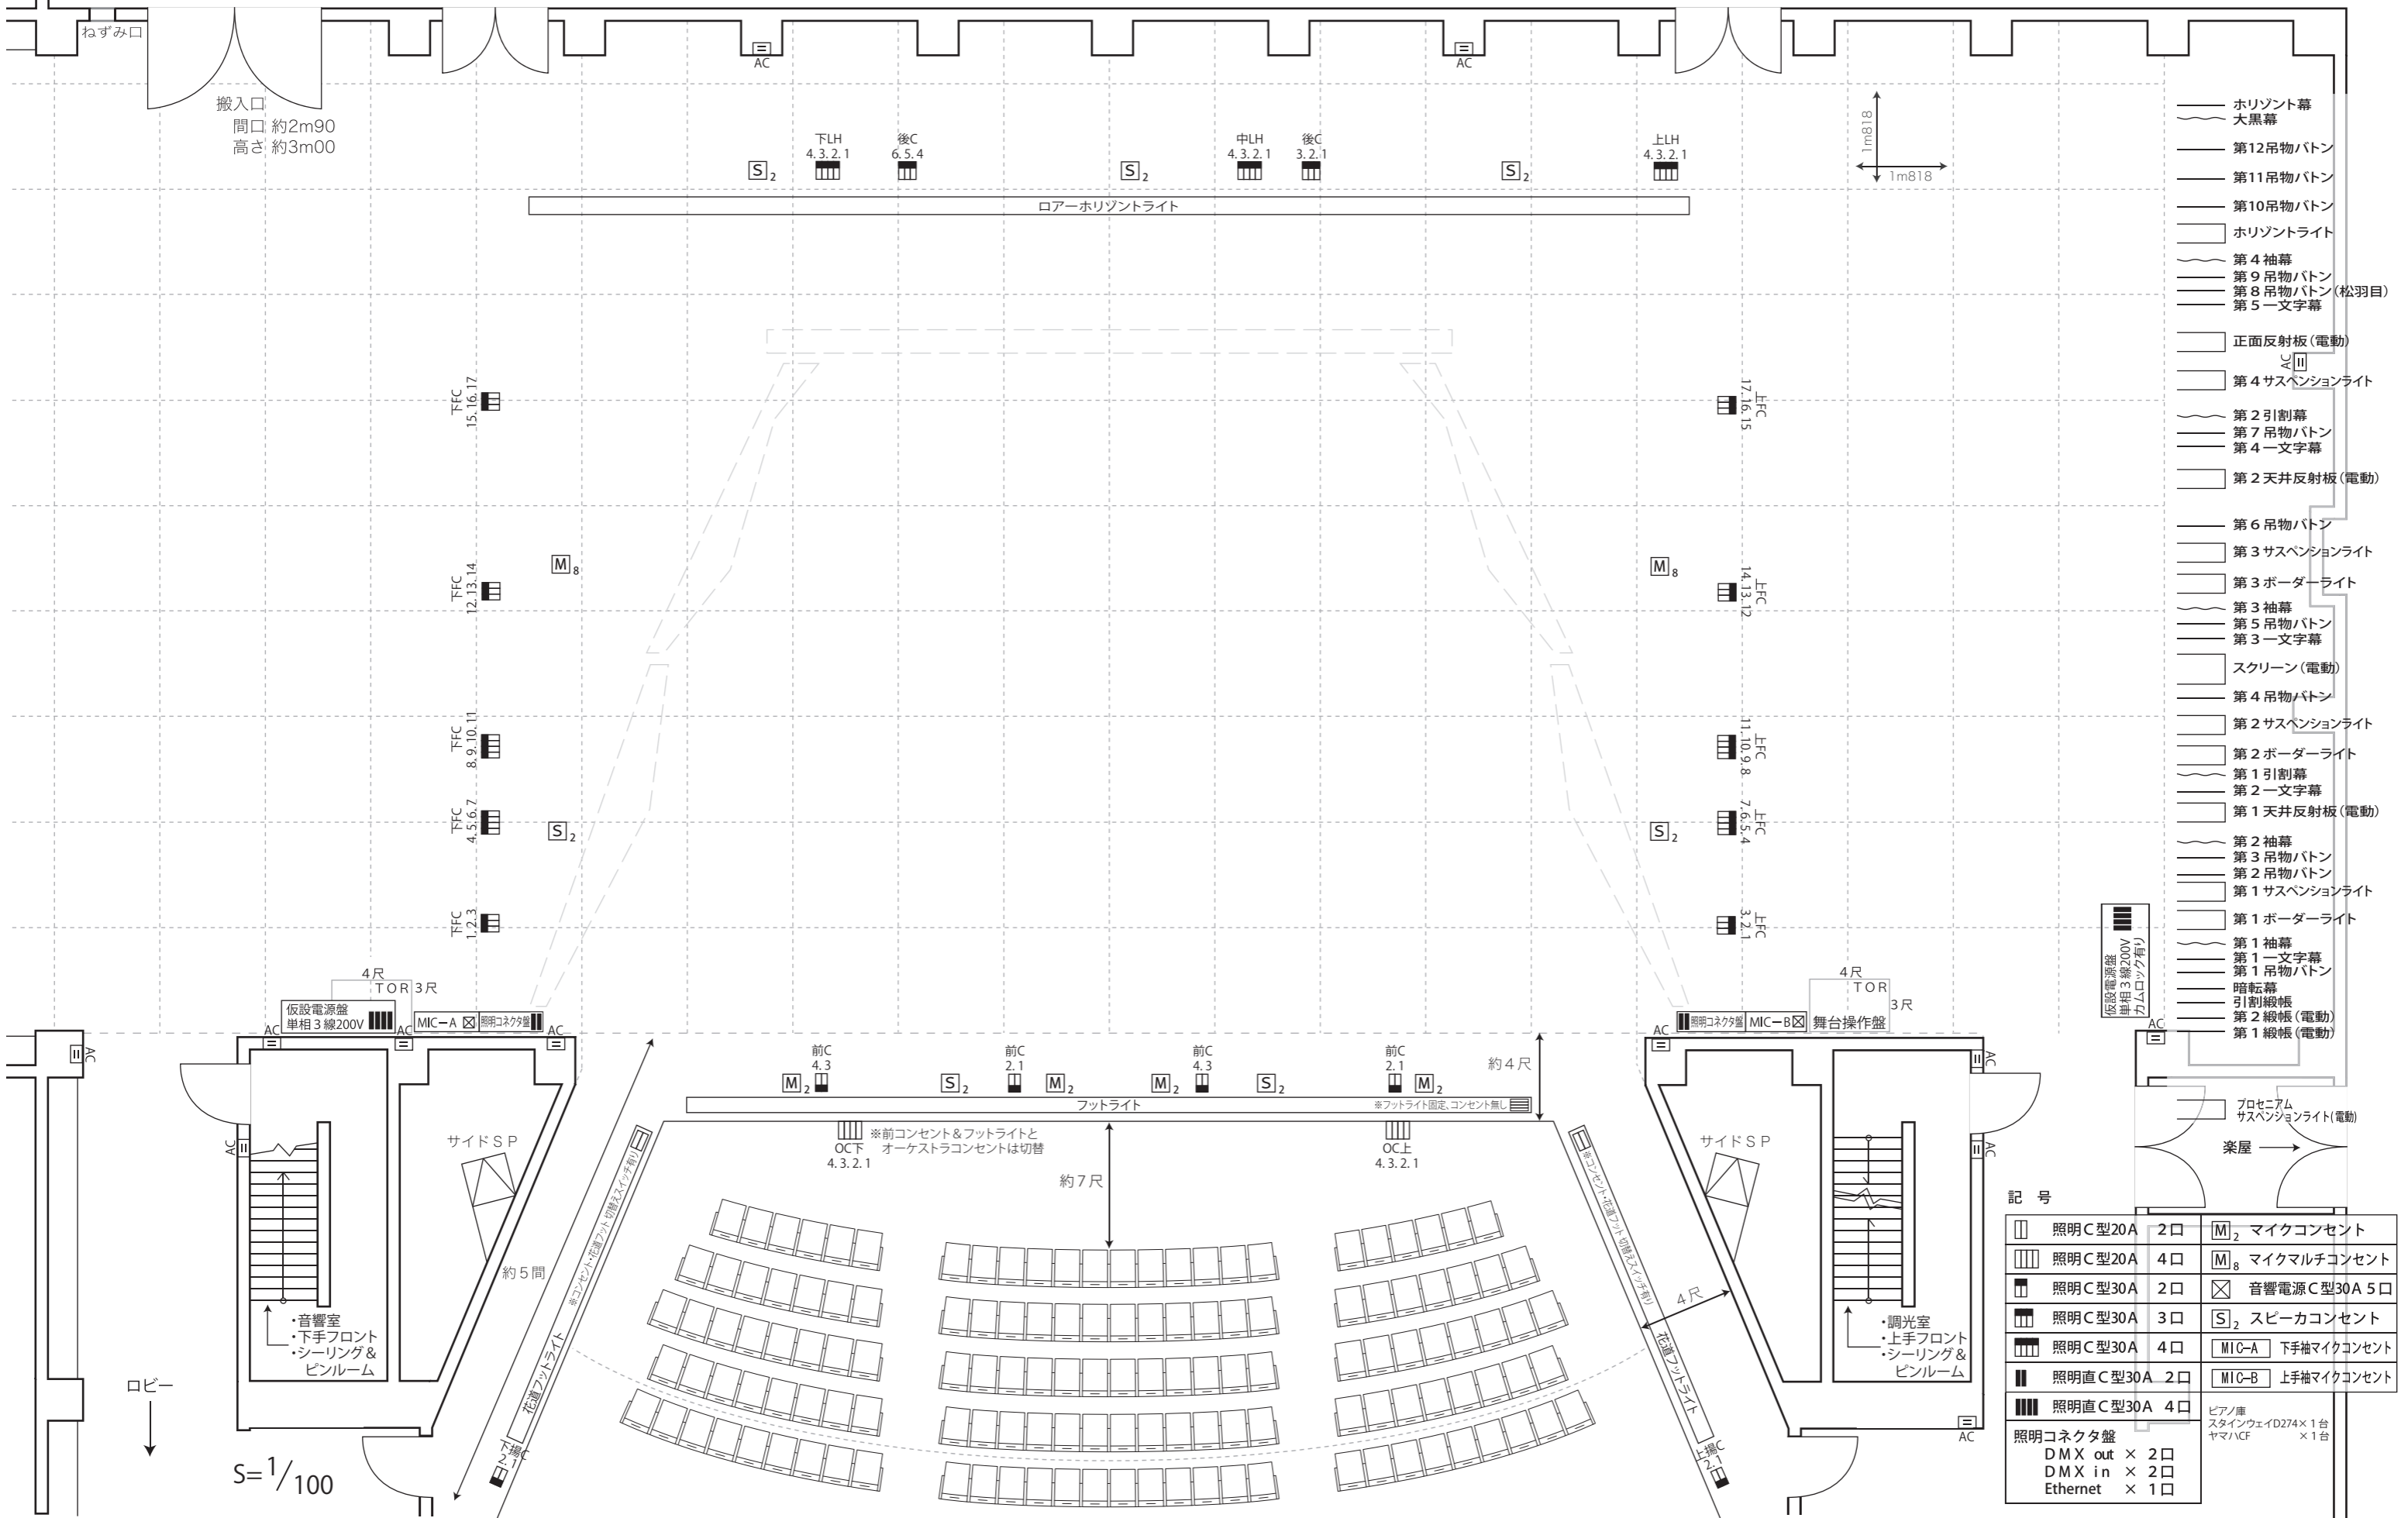

君津市民文化ホール舞台平面図 (大ホール)

〒299-1172 千葉県君津市三直622番地 TEL0439-55-3300 FAX0439-55-3301

http://www.kimibun.jp/

舞台
間口 18m00 (約10間)
奥行 17m67 (約9間4尺)
高さ 9m00 (約5間)

題名

幕 場 年 月 日

※第1天井反射板・第2天井反射板に、それぞれ仮設パトン有り
(最大荷重100kgまで)
※ウェイト 小7.5kg 大20kg
※緞帳昇降13秒固定

- ホリゾン幕
- 大黒幕
- 第12吊物パトン
- 第11吊物パトン
- 第10吊物パトン
- ホリゾンライト
- 第4袖幕
- 第9吊物パトン
- 第8吊物パトン(松羽目)
- 第5一文字幕
- 正面反射板(電動)
- 第4サスペンションライト
- 第2引割幕
- 第7吊物パトン
- 第4一文字幕
- 第2天井反射板(電動)
- 第6吊物パトン
- 第3サスペンションライト
- 第3ボーダーライト
- 第3袖幕
- 第5吊物パトン
- 第3一文字幕
- スクリーン(電動)
- 第4吊物パトン
- 第2サスペンションライト
- 第2ボーダーライト
- 第1引割幕
- 第2一文字幕
- 第1天井反射板(電動)
- 第2袖幕
- 第3吊物パトン
- 第2吊物パトン
- 第1サスペンションライト
- 第1ボーダーライト
- 第1袖幕
- 第1一文字幕
- 第1吊物パトン
- 暗転幕
- 引割緞帳
- 第2緞帳(電動)
- 第1緞帳(電動)

記号

□	照明C型20A	2口	M ₂	マイクコンセント
□	照明C型20A	4口	M ₈	マイクマルチコンセント
■	照明C型30A	2口	⊗	音響電源C型30A 5口
■	照明C型30A	3口	S ₂	スピーカーコンセント
■	照明C型30A	4口	MIC-A	下手袖マイクコンセント
■	照明直C型30A	2口	MIC-B	上手袖マイクコンセント
■	照明直C型30A	4口		

照明コネクタ盤
DMX out × 2口
DMX in × 2口
Ethernet × 1口