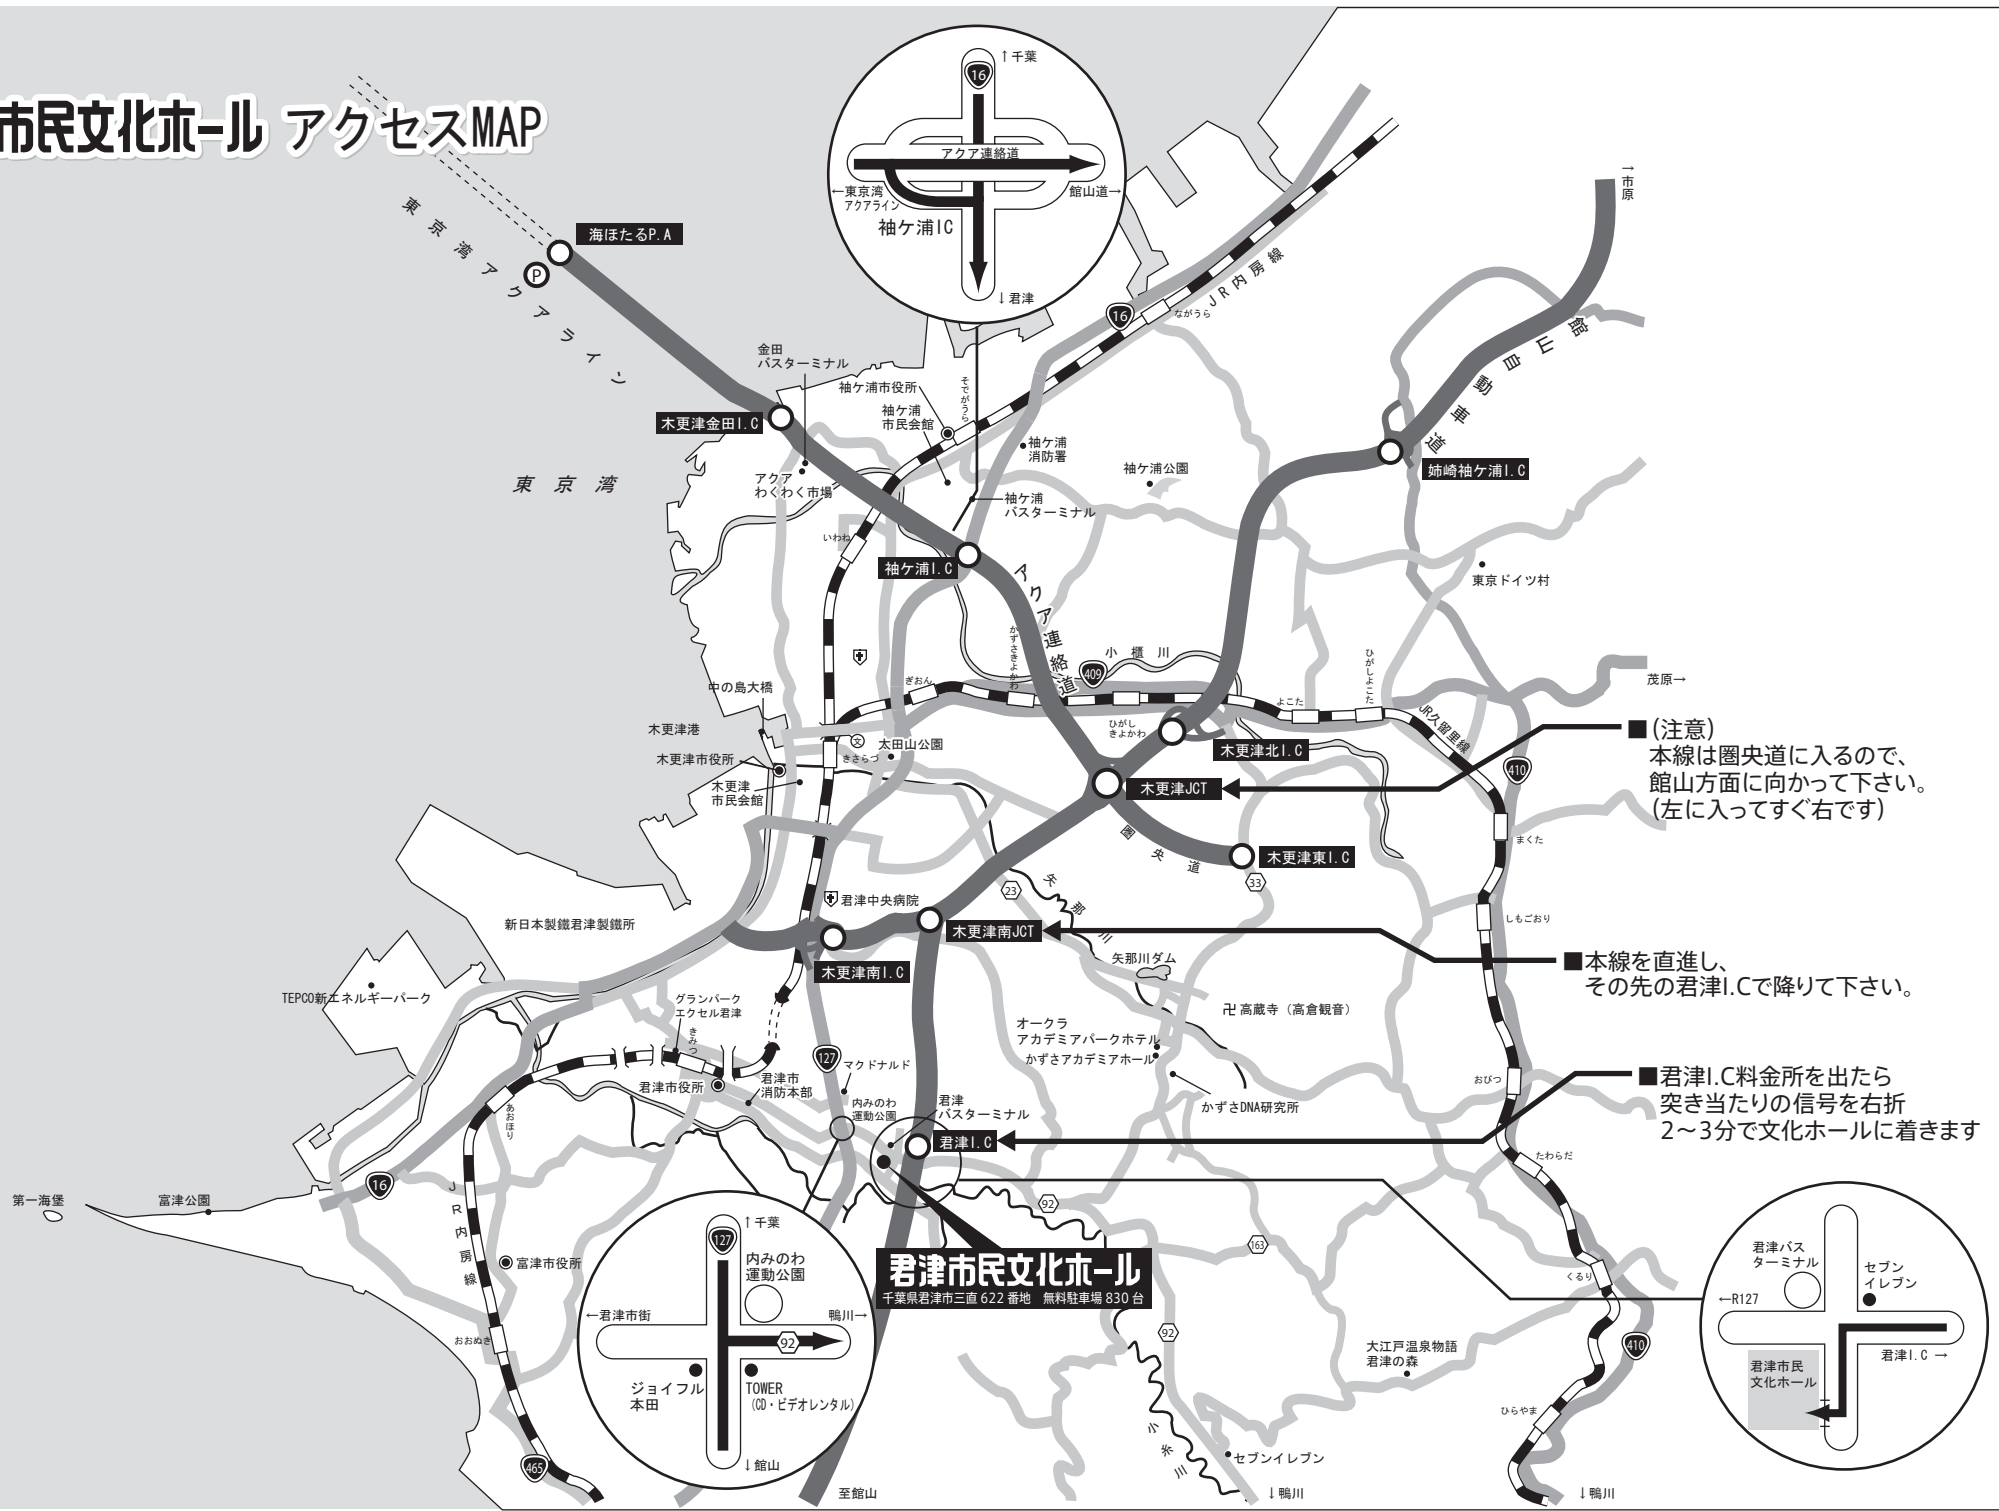

君津市民文化ホール アクセスMAP

君津市民文化ホール
 千葉県君津市三直 622 番地 無料駐車場 830 台

■(注意)
 本線は圏央道に入るので、
 館山方面に向かって下さい。
 (左に入ってすぐ右です)

■本線を直進し、
 その先の君津ICで降りて下さい。

■君津IC料金所を出たら
 突き当たりの信号を右折
 2~3分で文化ホールに着きます